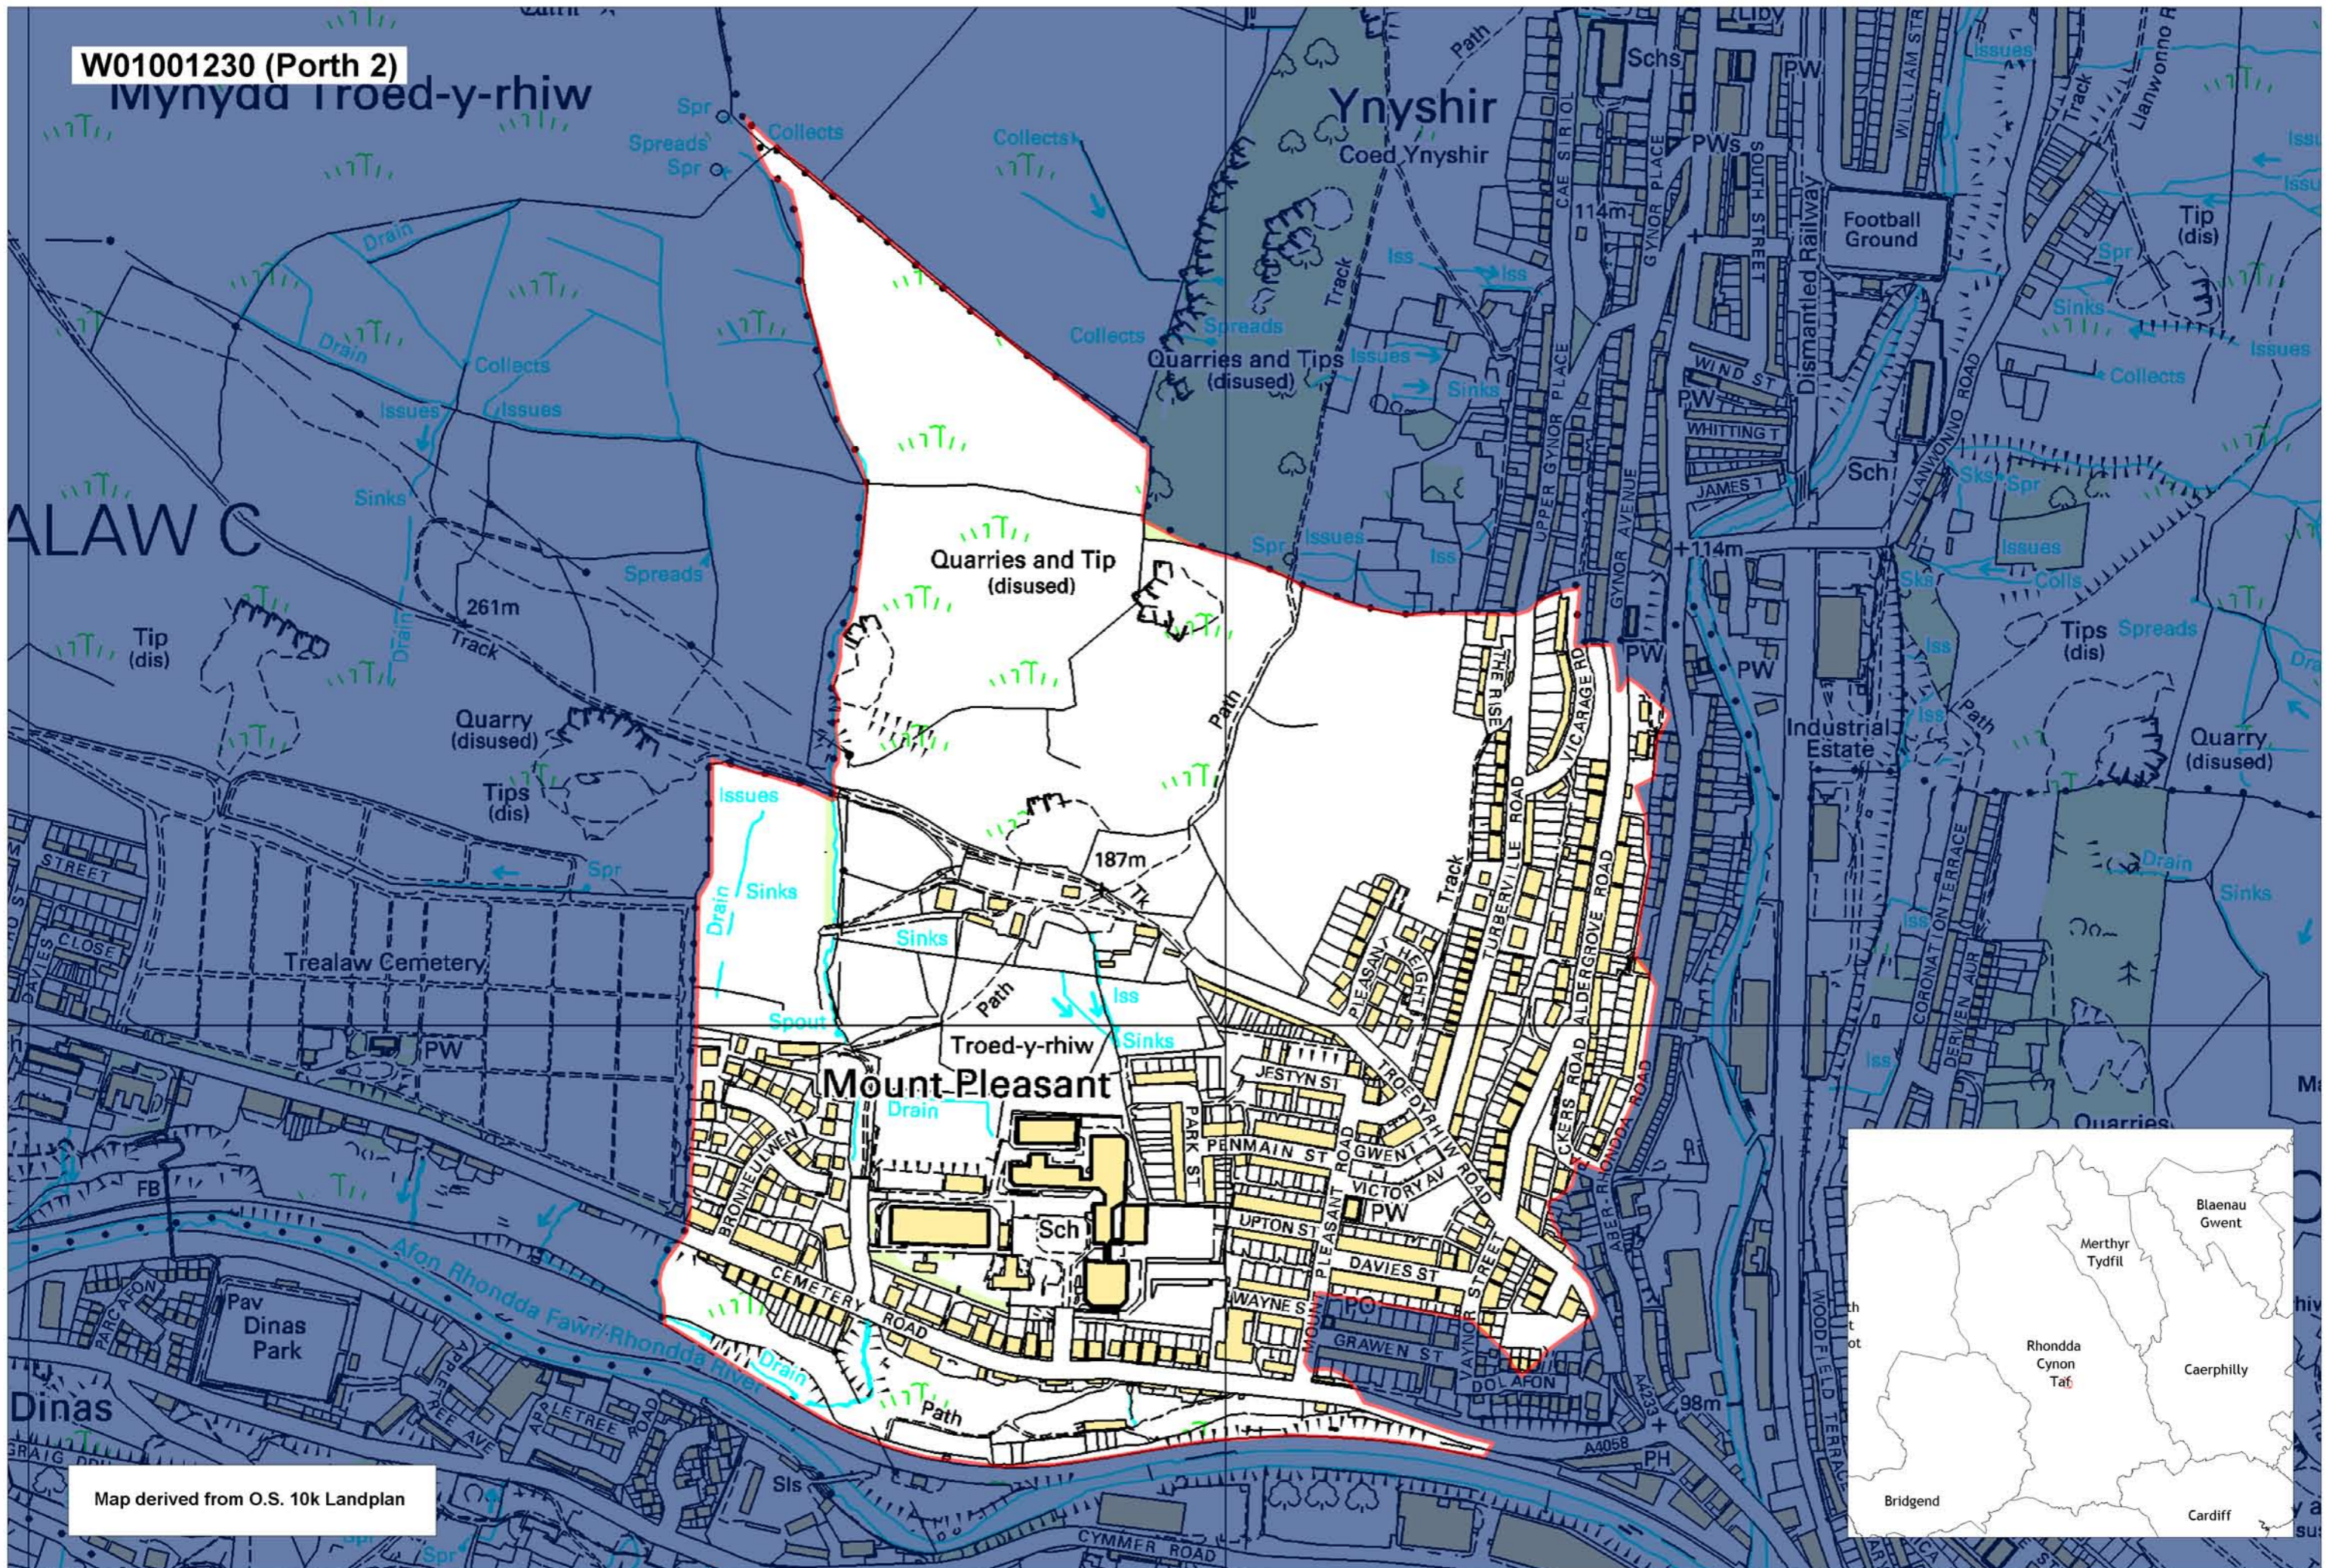

W01001230 (Porth 2)

Mynydd Troed-y-rhiw

Map derived from O.S. 10k Landplan

This map is based upon the Ordnance Survey material with the permission of Ordnance Survey on behalf of The Controller of Her Majesty's Stationery Office. © Crown copyright 2008. Unauthorised reproduction infringes Crown copyright and may lead to prosecution or civil proceedings. Welsh Assembly Government. Licence Number: 100017916. Mae'r map hwn yn seiliedig ar ddeunydd yr Arolwg Ordnans gyda chaniatâd Arolwg Ordnans ar ran Rheolwr Llyfrfa El Mawrhydi. © Hawffraint y Goron 2008. Mae atgynhyrchu heb ganiatâd yn torri hawffraint y Goron a gall hyn arwain at erlyniad neu achos sifil. Llywodraeth Cynulliad Cymru. Rhif trwydded 100017916.

Produced by Cartographics, Statistical Directorate, Welsh Assembly Government. Cynhyrchwyd gan Cartograffeg, Y Gyfarwyddiaeth Ystadegol, Llywodraeth Cynulliad Cymru.